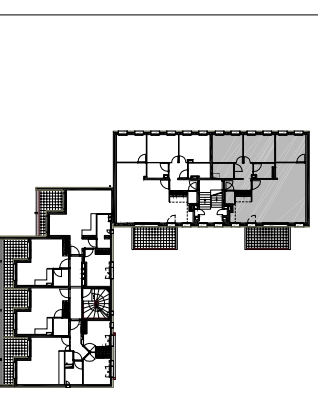

"COULEUR URBAINE"
11 Av. Jean Giono
13100 Aix en Provence

Niveau	Type	Désignation
R+1	T4	Lot A6

Localisation

Entrée	4.50 m ²
W.C	1.50 m ²
Salle de bain 1	3.50 m ²
Salle de bain 2	3.90 m ²
Chambre 1	10.30 m ²
Chambre 2	10.60 m ²
Bureau	10.00 m ²
Séjour/Cuisine	40.80 m ²
Dgt.	3.50 m ²
Surface Habitable	88.60 m²
Balcon	11.20 m ²

Total surfaces privatives : 99.80 m²

Légende :

Ce plan est susceptible de modification en fonction des techniques de construction utilisées.

Les surfaces et les côtes des pièces peuvent varier en fonction d'imperatifs ou de épaisseur d'isolant.

Les éléments en pointillés ainsi que la position des équipements sont donnés à titre indicatif et sont non contractuels.

Echelle:

5m