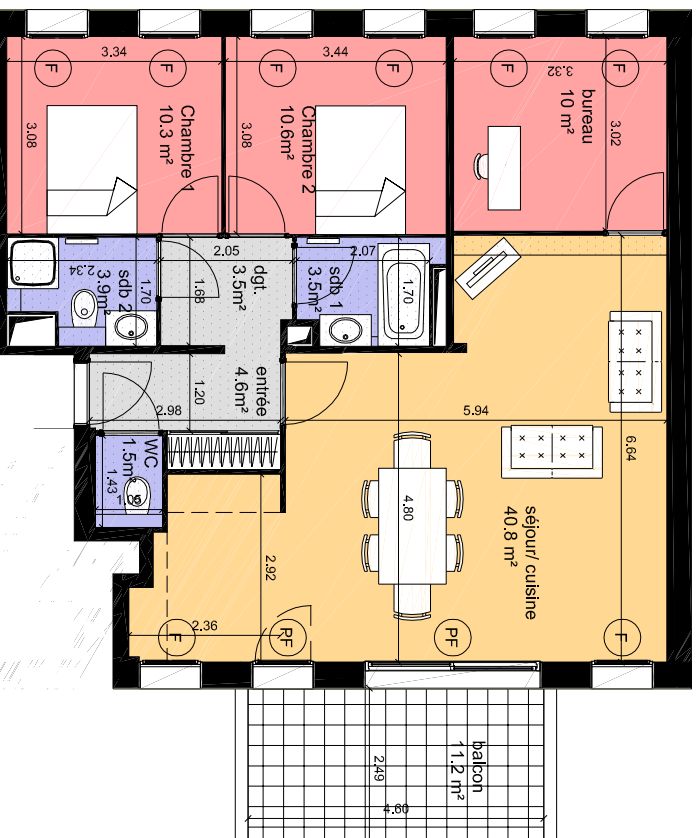

"COULEUR URBAINE"
11 Av. Jean Giono
13100 Aix en Provence

Niveau	Type	Désignation
R+1	T4	Lot A6

Localisation

Entrée	4.50 m ²
W.C	1.50 m ²
Salle de bain 1	3.50 m ²
Salle de bain 2	3.90 m ²
Chambre 1	10.30 m ²
Chambre 2	10.60 m ²
Bureau	10.00 m ²
Séjour/Cuisine	40.80 m ²
Dgt.	3.50 m ²
Surface Habitable	88.60 m²
Balcon	11.20 m ²

Total surfaces privatives : 99.80 m²

Légende :

Ce plan est susceptible de modification en fonction des techniques de construction utilisées.

Les surfaces et les côtes des pièces peuvent varier en fonction d'imperatifs ou de épaisseur d'isolant.

Les éléments en pointillés ainsi que la position des équipements sont donnés à titre indicatif et sont non contractuels.

Echelle:

5m